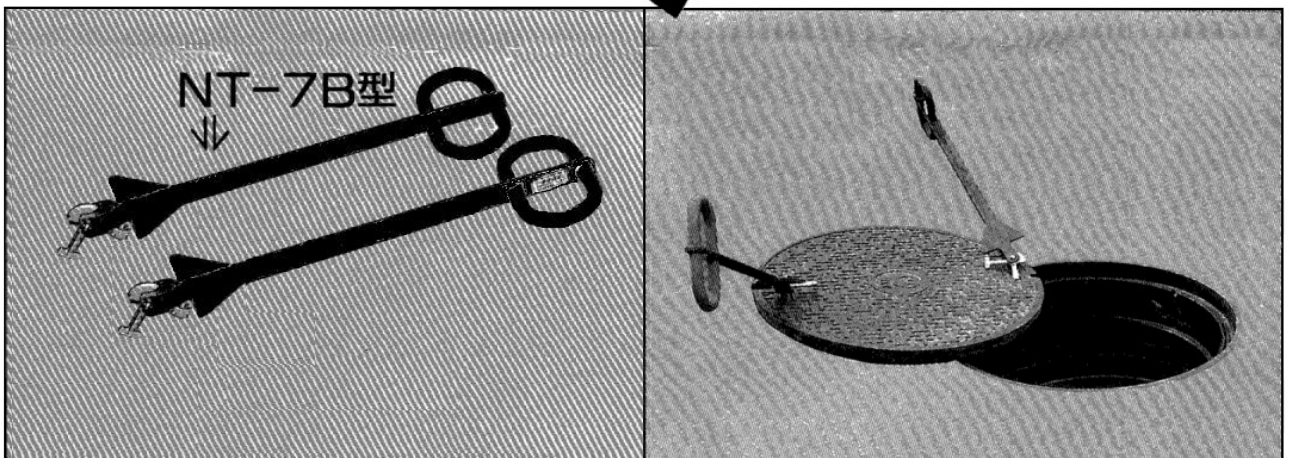

# スピードキー NT-7B (兼用型)

## ◎NT-7B型による開蓋

NTT 最新型マンホール と 従来型 の兼用機

①縁切り

②回 転

③持ち上げ