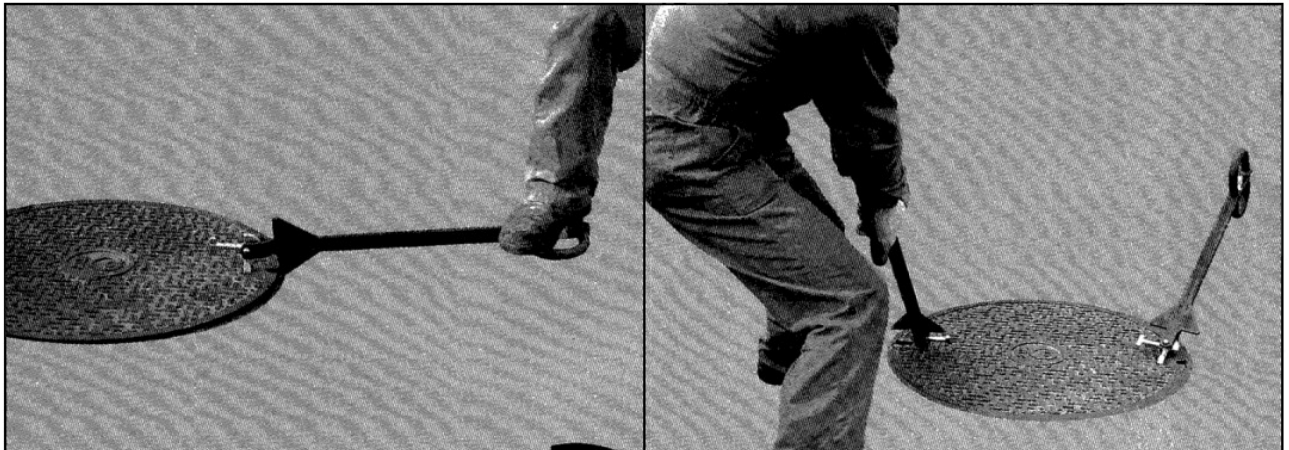

# スピードキー NT-7B (兼用型)

## ◎NT-7B型による開蓋

NTT 最新型マンホール と 従来型 の兼用機

①縁切り

②回 転

③持ち上げ